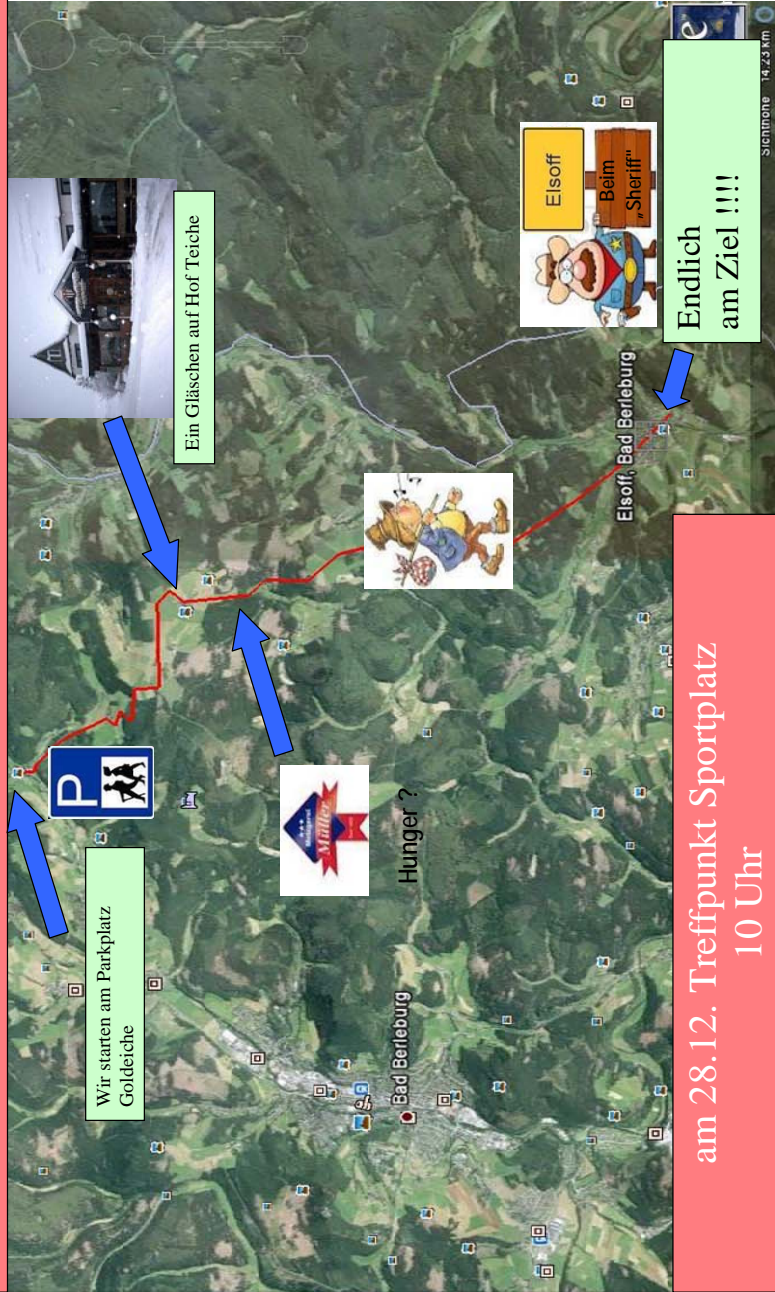

Weihnachtswanderung 2011

"Sport ist im Verein am schönsten!"